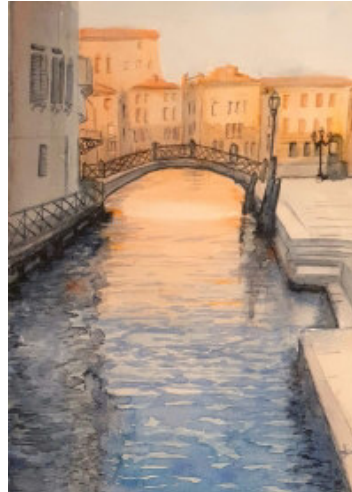

**Il lago della solfatara di
Pomezia**
(acquerello 2023, cm 41x32)

la cupola dietro la tenda
(acquerello, 2020)

Tramonto dal Pontile di Ostia
(acquerello 2023, cm 33x33)

Bilance a Fiumara Grande
(acquerello 2023, cm 33x18)

garbatella
(acquerello 2023, cm 38x57)

trasparenze della Gallura
(acquerello 2023, cm 40x30)

conchiglie
(acquerello, 2022, cm 23x33)

23 giugno
(acquerello, 2022, cm 38x48)

gabbiani in volo
(acquerello, 2022, cm 25x18)

ischia nel cuore
(acquarello, 2022, cm 35x26)

Uno scorcio di Venezia
(acquarello, 2023, cm 30x40)

Il nettuno di Ostia
(acquarello, 2023, cm 30x40)

Papaveri all'alba
(acquarello, 2022, cm 28x19)

passeggiata al Foro
(acquarello, 2019)

il profilo di capo caccia
(acquarello, 2022, cm 35x50)

Uno sguardo dal pontile di Ostia
(acquarello, 2023, cm 30x40)

la Pelosa in autunno
(acquarello, 2022, cm 28x19)

meraviglie, venti e maree
(acquarello 2022, collezione privata)