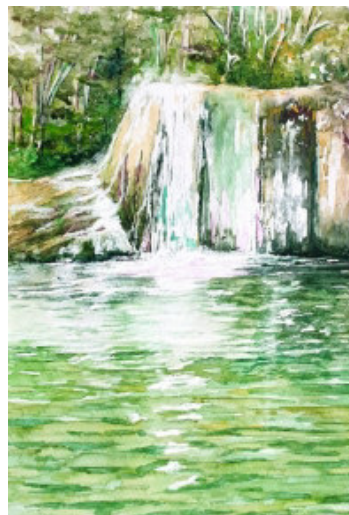

vieni con me nel mio mondo di sogni
(acquerello, 2021)

nuovo anno: colore, luce ed energia
(acquerello, 2021, cm 28x38)

in attesa dell'azzurro
(acquerello, 2020 cm 31x45)

la ceramista di Monreale
(acquerello, 2020 cm 28x38)

un cammino di catarsi -
(acquerello, 2020, cm 40x50)

i tulipani dietro al velo
(acquerello, 2021)

Far entrare il mare
(acquerello, 2021)

le cascatelle dell'Aniene
(prima versione)
(acquerello, 2021)

i papaveri dietro la tenda
(acquerello, 2021)