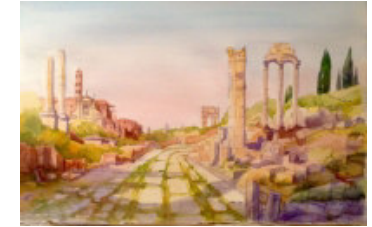

ischia nel cuore
(acquarello, 2022, cm 35x26)

Uno scorcio di Venezia
(acquarello, 2023, cm 30x40)

Il nettuno di Ostia
(acquarello, 2023, cm 30x40)

Papaveri all'alba
(acquarello, 2022, cm 28x19)

passeggiata al Foro
(acquarello, 2019)