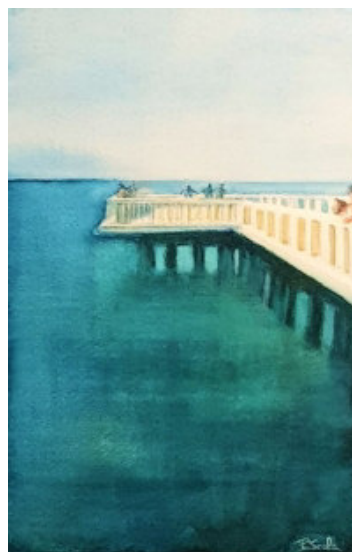

ischia nel cuore
(acquarello, 2022, cm 35x26)

Uno scorcio di Venezia
(acquarello, 2023, cm 30x40)

Il nettuno di Ostia
(acquarello, 2023, cm 30x40)

Papaveri all'alba
(acquarello, 2022, cm 28x19)

passeggiata al Foro
(acquarello, 2019)

il profilo di capo caccia
(acquarello, 2022, cm 35x50)

Uno sguardo dal pontile di Ostia
(acquarello, 2023, cm 30x40)

la Pelosa in autunno
(acquarello, 2022, cm 28x19)

meraviglie, venti e maree
(acquarello 2022, collezione privata)