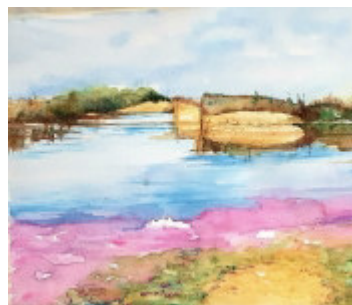

...finalmente il mare!
(acquerello, 2021)

**Il lago della solfatara di
Pomezia**
(acquerello 2023, cm 41x32)