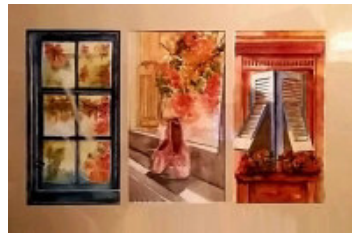

febbraio a venezia
(acquerello cm 36x28, 2020 -
Collezione Privata)

finestre in autunno
(trittico di acquerelli, 2016)