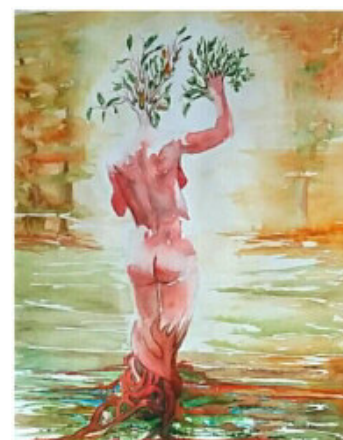

**tramonto su castel
sant'angelo**
(acquerello cm 36x28, 2021)

Metamorfosi
(acquerello, 2018, cm 40x50 su
carta Kunstler)