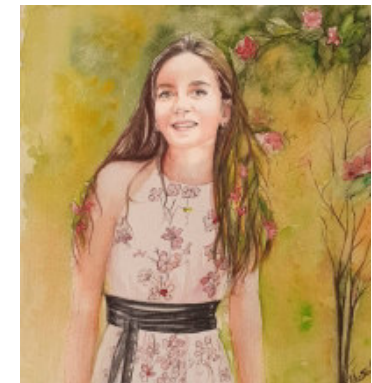

il profilo di capo caccia
(acquarello, 2022, cm 35x50)

Uno sguardo dal pontile di Ostia
(acquarello, 2023, cm 30x40)

la Pelosa in autunno
(acquarello, 2022, cm 28x19)

meraviglie, venti e maree
(acquarello 2022, collezione privata)

In bici fino al tramonto
(acquarello 2022, cm 40x30, collezione privata)

raggio di sole (acquarello, 2023, cm 30x40)

Il bagnetto di Bea.jpg
(acquarello, 2022, cm 28x19)

Terrazza sul lago di Lugano
(acquarello 2022, cm 50x35)

il sorriso di Martina si confonde tra i fiori
(acquarello 2022, cm 38x38, collezione privata)

spiccare il volo
(acquerello, 2022)

gabbiano (acquerello, 2022)

Le pomelie di fronte al mare
(acquerello cm 25x50, 2022)